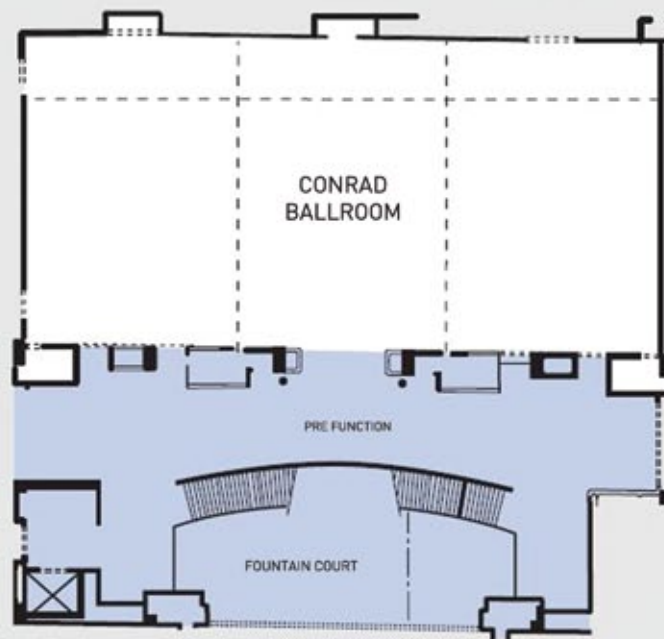

CONRAD BALLROOM