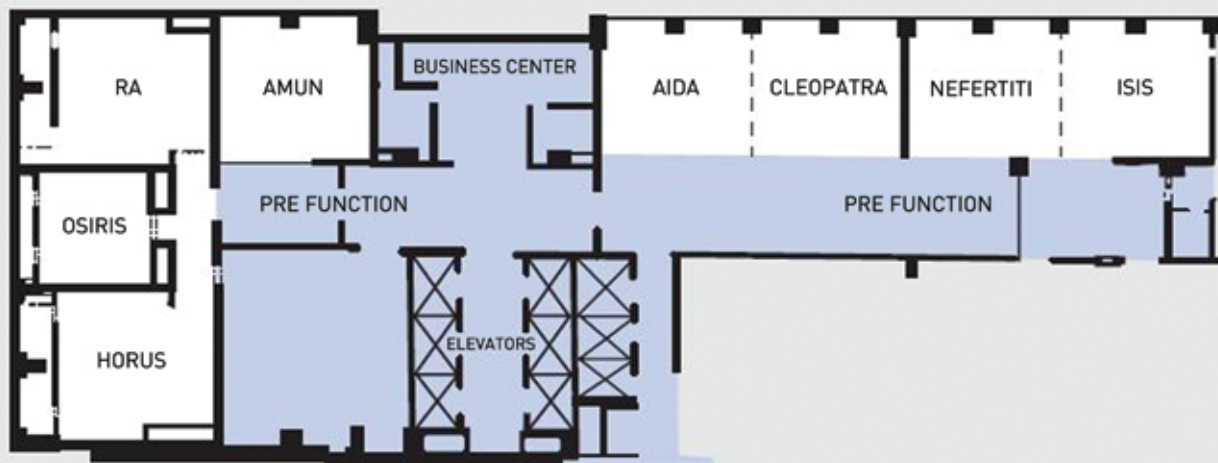

# CONRAD<sup>®</sup>

CAIRO

Room	Area		Dimensions		Height		Capacities						
	Sqm	Sqft	Metres	Feet	Metres	Feet	Classroom	Theatre	Banquet	Reception	Conference	U-shape	H-square
Conrad Ballroom	882	9,494	42x21	137'9"x68'11"	10	32'	550	1000	750	1200	-	-	-
Conrad Foyer	294	3,165	42x7	137'9"x23'	7	23'	-	-	-	300	-	-	-
Conrad I,II or III	273	2,939	13x21	42'8"x68'11"	7	23'	150	250	240	300	-	50	60
Nile Ballroom	390	4,198	26x15	85'4"x49'3"	3.75	12'3"	180	250	240	300	-	70	80
Nile Foyer	154	1,658	22x7	72'2"x23'	3.2	10'6"	-	-	-	-	-	-	-
Nile I or III	134	1,442	15.6x8.6	51'2"x28'3"	3.75	12'3"	40	90	60	80	-	36	42
Nile II	108	1,162	12.6x8.6	41'4"x28'3"	3.75	12'3"	36	80	60	80	-	25	35
Aida & Cleopatra	136	1,464	17x8	55'9"x26'3"	3	9'10"	60	90	70	80	-	40	46
Aida or Cleopatra	68	732	8.5x8	27'11"x26'3"	3	9'10"	30	40	30	40	-	20	25
Nefertiti and Isis	136	1,464	17x8	55'11"x26'3"	3	9'10"	60	90	70	80	-	40	46
Nefertiti or Isis	68	732	8.5x8	27'11"x26'3"	3	9'10"	30	40	30	40	-	25	30
Function Foyer	167	1,798	37x4.5	121'5"x14'9"	3	9'10"	-	-	-	-	-	-	-
Amun	63	678	8.4x7.5	27'7"x24'7"	3	9'10"	-	-	-	-	16	-	-
Ra	63	678	8.4x7.5	27'7"x24'7"	3	9'10"	-	-	-	-	16	-	-
Osiris	38	409	6.3x6	20'8"x19'8"	3	9'10"	-	-	-	-	10	-	-
Horus	76	818	9x8.4	29'6"x27'7"	3	9'10"	-	-	-	-	16	-	-
Salon Diplomat	352	3,789	22x16	72'2"x52'6"	3	9'10"	180	300	250	300	-	60	75
Salon Flyer	31	334	8.5x3.6	27'11"x11'10"	-	-	-	-	-	-	-	-	-

## LOBBY LEVEL - BOARDROOMS